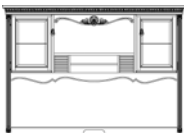

**NOTTINGHAM COLLECTION**

A. IMNH664R Right Desk  
32"D x 68"W x 30"H.....\$2097.00  
IMNH664L Left Desk  
32"D x 68"W x 30"H.....\$2097.00

B. IMNH664RR Right Return  
22"D x 68"W x 30"H.....\$1470.00  
IMNH664LR Left Return  
22"D x 68"W x 30"H.....\$1470.00