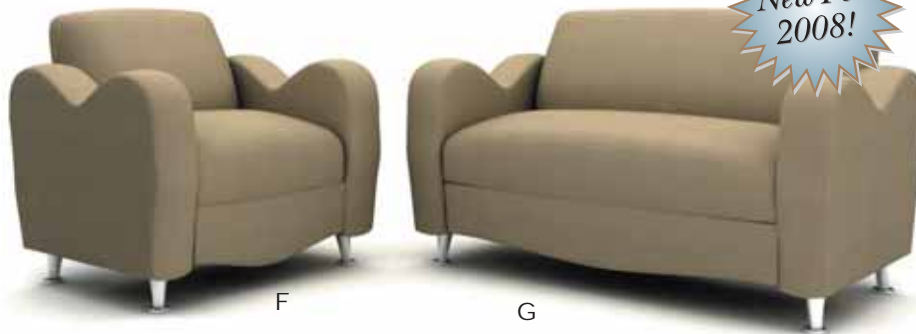

CHAIR - FRONT VIEW

Rebecca Collection

A. QS6203
Rebecca Sofa
81"W x 32.5"D x 34.5"H
\$2577.00

B. QS6202
Rebecca Loveseat
59"W x 32.5"D x 34.5"H
\$2059.00

C. QS6201
Rebecca Chair
37"W x 32.5"D x 34.5"H
\$1554.00

D. QS6730
Cocktail Table
w/Laminate Top
& AdvantEdge
Banding
54"W x 24"D x 16"H
\$926.00

E. QS6733
End Table w/Laminate
Top & AdvantEdge
Banding
24"W x 28"D x 20"H
\$686.00

Claudia Collection

F. QS5301
Claudia Chair
35.5"W x 31"D x 33"H
\$1160.00

G. QS5302
Claudia Loveseat
56.5"W x 31"D x 33"H
\$1657.00

H. QS5303
Claudia Sofa
(Not Shown)
78.5"W x 31"D x 33"H
\$2321.00

Modular Collection

I. QS7401
Chair
25"W x 28.5"D x 30"H
\$734.00

J. QS7425
Wedge Table
8"W Front x 27"W Back
x 25"D x 11.5"H
\$727.00